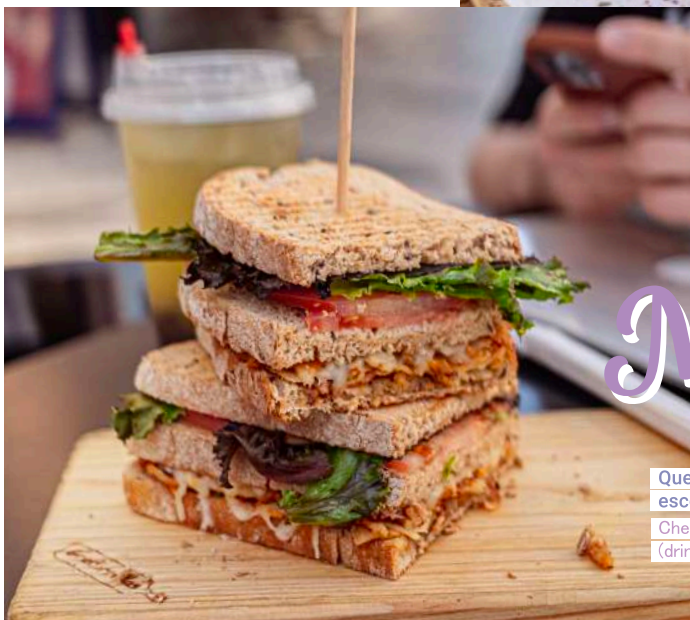

Open Sandwich

Open Sandwich 6.50

Fatia de Pão, Queijo Mozzarella, Tomate & Oregãos, c/Fiambre ou Lombo Fumado ou Presunto ou Atum ou Frango Desfiado

Slice of Bread, Mozzarella Cheese, Tomato & Oregano, w/Ham or Smoked Sirloin, Ham, Tuna or Shredded Chicken

Tosta Monster 8.75

Queijo, Tomate, Proteína, Alface & Molho à escolha. (Bebida não incluída)

Cheese, Tomato, Protein, Lettuce & Sauce (drink not included)